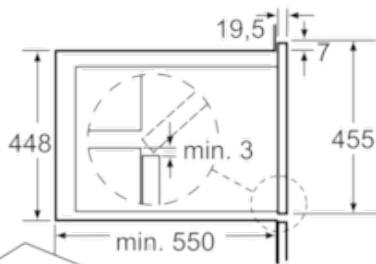

Dimensioni in mm

Spazio per l'allacciamento dell'apparecchio 400 x 200
Dimensioni in mm

Dimensioni in mm

Spazio per l'allacciamento dell'apparecchio 400 x 200

Aerazione nello zoccolo min. 50 cm²

Dimensioni in mm