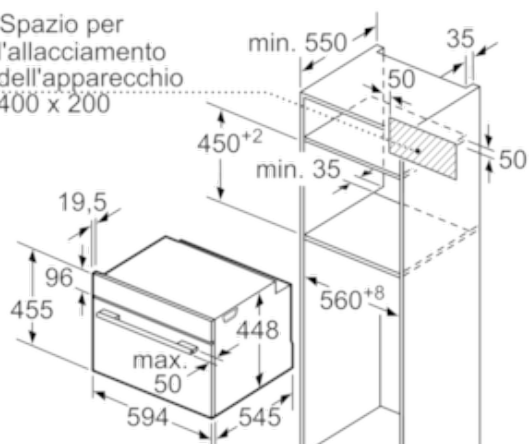

Dimensioni in mm

Spazio per l'allacciamento dell'apparecchio 400 x 200
Dimensioni in mm

Dimensioni in mm

Spazio per l'allacciamento dell'apparecchio 400 x 200

Aerazione nello zoccolo min. 50 cm²

Dimensioni in mm