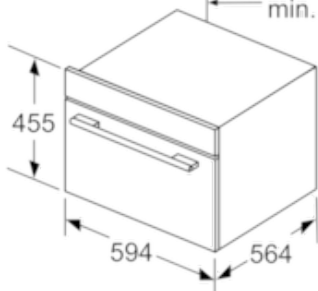

Dimensioni in mm

Spazio per l'allacciamento dell'apparecchio 400 x 200
Dimensioni in mm

Dimensioni in mm

Spazio per l'allacciamento dell'apparecchio 400 x 200

Aerazione nello zoccolo min. 50 cm²

Dimensioni in mm