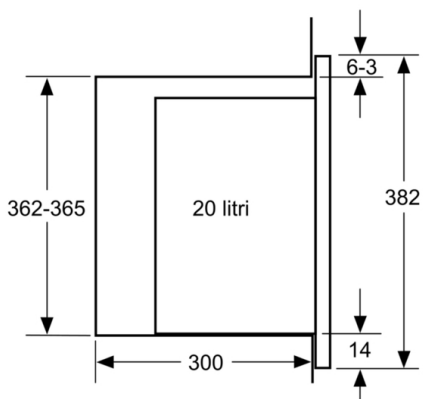

### Series 4 Built-in microwave

Microonde  
Montaggio angolare

Dimensioni in mm

Dimensioni in mm

Dimensioni in mm

\* 20 mm per parte frontale in metallo

Dimensioni in mm

Dimensioni in mm

A: 20 mm per parte frontale in metallo  
B: parete posteriore aperta