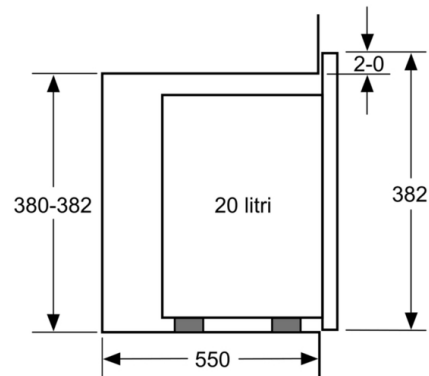

### Series 4 Built-in microwave

Microonde  
Montaggio angolare

Dimensioni in mm

Dimensioni in mm

Dimensioni in mm

\* 20 mm per parte frontale in metallo

Dimensioni in mm

Dimensioni in mm

A: 20 mm per parte frontale in metallo  
B: parete posteriore aperta