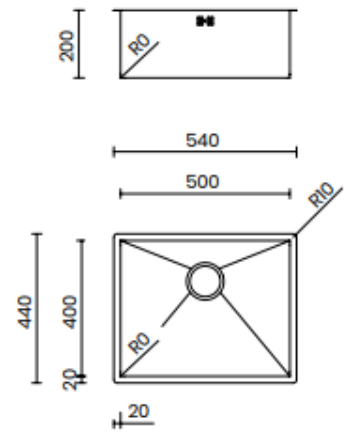

Tasca  
RAGGIO ZERO 50 Sink

Zero ZA 50

CABINET	60 cm
OUTER dim.	540x440 mm
BOWL dim.	500x400 mm
RADIUS	0 mm
BOWL DEPTH	200 mm
FINISH	
UNDERMOUNT CODE	ZA50U
INSET CODE	ZA50F
BOX dim.	600x500x250 mm
WEIGHT	7 kg