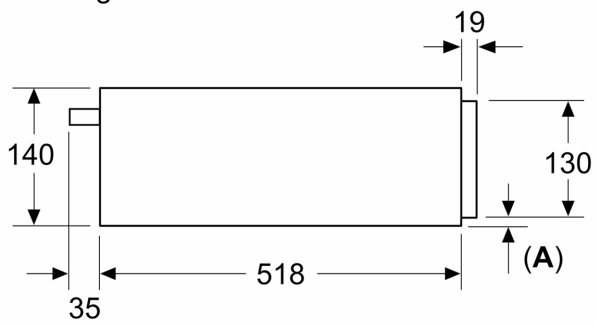

Uitrusting

Technische Data

Installatietype:Inbouw
 Aantal couverts (diameter: 28 cm): 12
 Maximum aantal espressokopjes: 64
 Afmetingen (HxBxD): 140 x 594 x 518 mm
 Afmetingen inclusief verpakking (hxbxd): 250 x 660 x 700 mm
 Inbouwfmetingen (hxbxd): 140 x 560 x 550 mm
 EAN-code: 4242004265382
 Minimale smeltveiligheid: 10 A
 Spanning: 220-240 V
 Frequentie: 50; 60 Hz
 Type stekker: Schuko-/Gardy. met aarding

Technische specificaties:

- Lengte aansluitsnoer: 175 cm
- Aansluitwaarde: 0.82 kW
- Nominale spanning: 220 - 240 V

Technische data:

- Afmetingen (hxbxd):
- 140 x 594 x 518 mm
- Inbouwmaten (hxbxd):
- 140 x 560-568 x 550 mm
- In het geval van installatie onder het werkblad is de installatieaccessoire met onderdeelnr. 9001698838 nodig
- Voor afmetingen en inbouwmaten van dit apparaat aub de maatschetsen aanhouden

N 70, WARMHOUDLADE, 60 X 14 CM, FLEX DESIGN
N29HA11Y1

Maatschetsen

Afmeting in mm

A: 7,5 mm

Compacte bakovens met apparaathoogte 455 mm kunnen zonder tussenbodem boven de warmhoudlade worden ingebouwd

Afmeting in mm