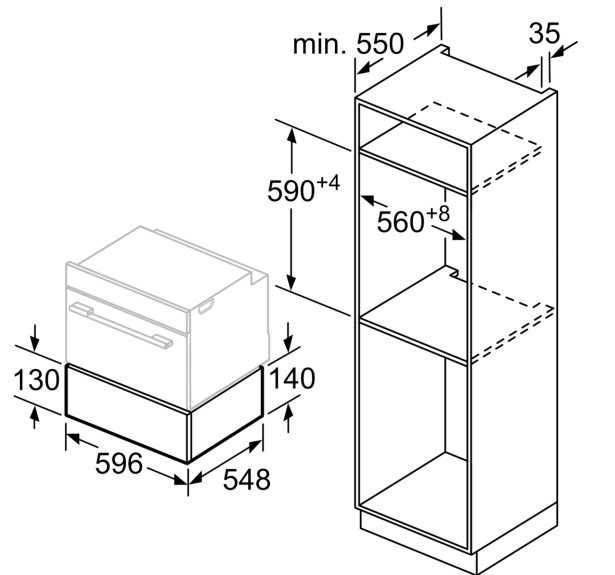

Uitrusting

Technische Data

Installatietype:Inbouw
 Aantal couverts (diameter: 28 cm): 12
 Maximum aantal espressokopjes: 64
 Afmetingen (HxBxD): 140 x 594 x 518 mm
 Afmetingen inclusief verpakking (hxbxd): 250 x 660 x 700 mm
 Inbouwfmetingen (hxbxd): 140 x 560 x 550 mm
 EAN-code: 4242004265382
 Minimale smeltveiligheid: 10 A
 Spanning: 220-240 V
 Frequentie: 50; 60 Hz
 Type stekker: Schuko-/Gardy. met aarding

Technische specificaties:

- Lengte aansluitsnoer: 175 cm
- Aansluitwaarde: 0.82 kW
- Nominale spanning: 220 - 240 V

Technische data:

- Afmetingen (hxbxd):
- 140 x 594 x 518 mm
- Inbouwmaten (hxbxd):
- 140 x 560-568 x 550 mm
- In het geval van installatie onder het werkblad is de installatieaccessoire met onderdeelnr. 9001698838 nodig
- Voor afmetingen en inbouwmaten van dit apparaat aub de maatschetsen aanhouden

N 70, WARMHOUDLADE, 60 X 14 CM, FLEX DESIGN
N29HA11Y1

Maatschetsen

Afmeting in mm

A: 7,5 mm

Compacte bakovens met apparaathoogte 455 mm kunnen zonder tussenbodem boven de warmhoudlade worden ingebouwd

Afmeting in mm