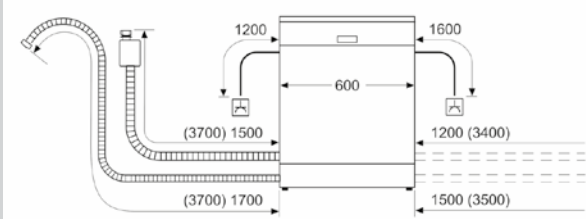

N 50, LAVASTOVIGLIE DA INCASSO A SCOMPARSA
TOTALE, 60 CM, XXL, CERNIERE SLIDING
S275ECX13E

Dimensioni in mm

⚡ Presa di corrente
() Valori con prolunga

Dimensioni in mm