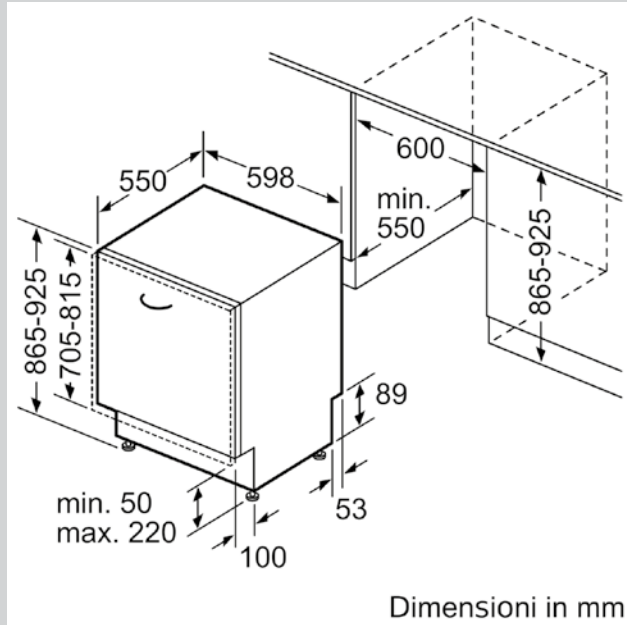

N 50, LAVASTOVIGLIE DA INCASSO A SCOMPARSA
TOTALE, 60 CM, XXL, CERNIERE SLIDING
S275ECX13E

Dimensioni in mm

⚡ Presa di corrente
() Valori con prolunga

Dimensioni in mm